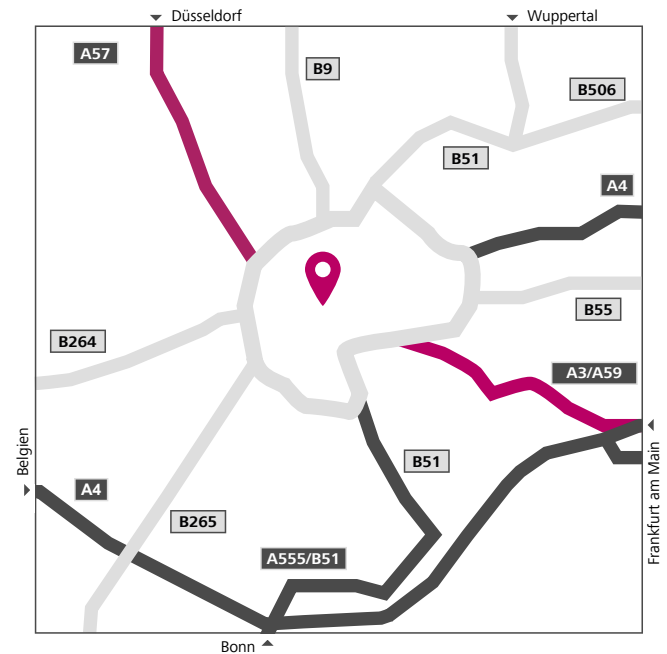

Anfahrt Köln

Aus Richtung Flughafen Köln/Bonn:

- Fahren Sie von der Kennedystraße in Richtung Köln/Düsseldorf auf die A59.
- Halten Sie sich links und fahren weiter auf die A559, danach weiter auf die Östliche Zubringerstraße/L124.
- Biegen Sie rechts ab auf die Auffahrt nach Zentrum/Severinsbrücke, danach fahren Sie weiter auf den Deutzer Ring/B55.
- Biegen Sie rechts ab auf Blaibach.
- Fahren Sie weiter auf Nord-Süd-Fahrt, Offenbachplatz, Tunisstraße (rechts halten).
- Biegen Sie links ab in die Komödienstraße, danach geht es weiter auf der Zeughausstraße, Magnusstraße, Friesenplatz, Venloer Straße.
- Biegen Sie rechts ab in die Spichernstraße. In 50 m befindet sich das Ziel auf der rechten Seite.

Aus Richtung Düsseldorf (A57):

- Fahren Sie auf die A57, danach weiter auf der K4.
- Halten Sie sich auf der rechten Fahrspur, um die Ausfahrt Mediapark Richtung Dom Hauptbahnhof zu nehmen.
- Halten Sie sich rechts, um auf die Subbelrather Straße zu fahren. Danach weiter auf die Gladbacher Straße. Halten Sie sich rechts, um auf der Gladbacher Straße zu bleiben.
- Biegen Sie rechts ab in die Spichernstraße. In 450 m befindet sich das Ziel auf der linken Seite.

Aus Richtung Möchengladbach (A52):

- Fahren Sie auf die A52.
- Am Autobahnkreuz 13-Kreuz Kaarst ordnen Sie sich rechts ein, um den Schildern auf die A57 Richtung Köln zu folgen, danach weiter auf K4.
- Halten Sie sich auf der rechten Fahrspur, um die Ausfahrt Mediapark Richtung Dom Hauptbahnhof zu nehmen.
- Halten Sie sich rechts, um auf die Subbelrather Straße zu fahren. Danach weiter auf die Gladbacher Straße. Halten Sie sich rechts, um auf der Gladbacher Straße zu bleiben.
- Biegen Sie rechts ab in die Spichernstraße. In 450 m befindet sich das Ziel auf der linken Seite.

Entfernungen:

- Flughafen Köln/Bonn: 23 km, 35 Minuten Fahrzeit
- Hauptbahnhof Köln: 3 km, 11 Minuten Fahrzeit
- Haltestelle Friesenplatz: 600 m, 8 Minuten Fußweg

Wir wünschen Ihnen eine angenehme Anreise!