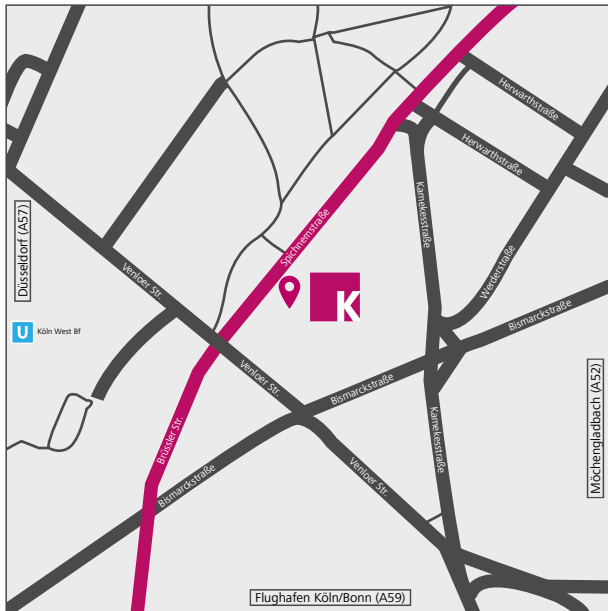

Anfahrt Köln

Aus Richtung Flughafen Köln/Bonn:

- Fahren Sie von der Kennedystraße in Richtung Köln/Düsseldorf auf die A59.
- Halten Sie sich links und fahren weiter auf die A559, danach weiter auf die Östliche Zubringerstraße/L124.
- Biegen Sie rechts ab auf die Auffahrt nach Zentrum/Severinsbrücke, danach fahren Sie weiter auf den Deutzer Ring/B55.
- Biegen Sie rechts ab auf Blaibach.
- Fahren Sie weiter auf Nord-Süd-Fahrt, Offenbachplatz, Tunisstraße (rechts halten).
- Biegen Sie links ab in die Komödienstraße, danach geht es weiter auf der Zeughausstraße, Magnusstraße, Friesenplatz, Venloer Straße.
- Biegen Sie rechts ab in die Spichernstraße. In 50 m befindet sich das Ziel auf der rechten Seite.

Aus Richtung Düsseldorf (A57):

- Fahren Sie auf die A57, danach weiter auf der K4.
- Halten Sie sich auf der rechten Fahrspur, um die Ausfahrt Mediapark Richtung Dom Hauptbahnhof zu nehmen.
- Halten Sie sich rechts, um auf die Subbelrather Straße zu fahren. Danach weiter auf die Gladbacher Straße. Halten Sie sich rechts, um auf der Gladbacher Straße zu bleiben.
- Biegen Sie rechts ab in die Spichernstraße. In 450 m befindet sich das Ziel auf der linken Seite.

Aus Richtung Möchengladbach (A52):

- Fahren Sie auf die A52.
- Am Autobahnkreuz 13-Kreuz Kaarst ordnen Sie sich rechts ein, um den Schildern auf die A57 Richtung Köln zu folgen, danach weiter auf K4.
- Halten Sie sich auf der rechten Fahrspur, um die Ausfahrt Mediapark Richtung Dom Hauptbahnhof zu nehmen.
- Halten Sie sich rechts, um auf die Subbelrather Straße zu fahren. Danach weiter auf die Gladbacher Straße. Halten Sie sich rechts, um auf der Gladbacher Straße zu bleiben.
- Biegen Sie rechts ab in die Spichernstraße. In 450 m befindet sich das Ziel auf der linken Seite.

Entfernungen:

- Flughafen Köln/Bonn: 23 km, 35 Minuten Fahrzeit
- Hauptbahnhof Köln: 3 km, 11 Minuten Fahrzeit
- Haltestelle Friesenplatz: 600 m, 8 Minuten Fußweg

Wir wünschen Ihnen eine angenehme Anreise!