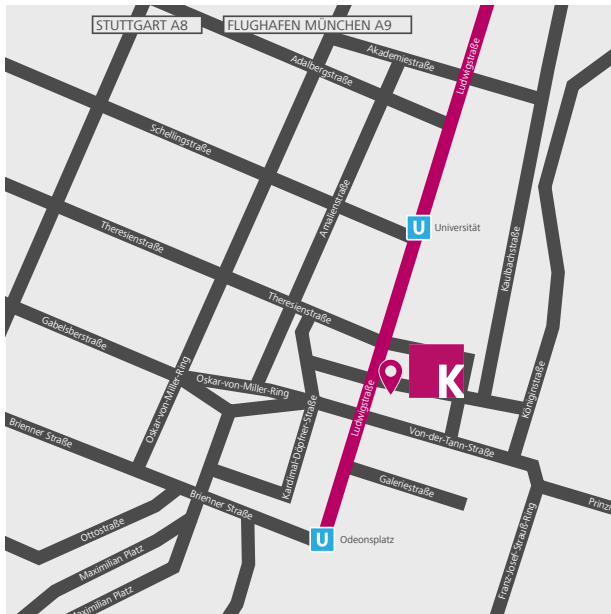

Anfahrt München

Aus Richtung Flughafen München:

- Folgen Sie der Terminalstraße Mitte / Zentralallee in Richtung Süden (links halten).
- Fahren Sie in Richtung Zone West / Urlauber / München / Alle Richtungen / Freising.
- Weiter auf Zentralallee.
- Auffahrt Richtung A92 nehmen.
- Auf der A9 Richtung Salzburg / München / Messe / ICM über die Ausfahrt 4 rechts abfahren.
- Halten Sie sich links auf der A9 in Richtung Salzburg / München / Messe / ICM.
- München-Nord wird passiert.
- Auf der B 2R über die Ausfahrt rechts abfahren.
- Weiter auf Ifflandstraße / Widenmayerstraße / Emil-Riedel-Straße / Oettingenstraße.
- Rechts abbiegen in die Prinzregentenstraße.
- Danach rechts abbiegen in die Von-der-Tann-Straße.
- Rechts abbiegen in die Ludwigstraße.
- Rechts abbiegen auf die Schönfeldstraße.
- Unser Büro befindet sich auf der rechten Seite.

Öffentliche Verkehrsmittel

- Fahren Sie ab Hauptbahnhof mit der U3 in Richtung Moosach bis Haltestelle Odeonsplatz.
- Ab Flughafen fahren Sie mit der S8 in Richtung Herrsching zum Marienplatz und von dort mit der U3 in Richtung Moosach bis Haltestelle Odeonsplatz.
- Orientieren Sie sich am Ausgang zur „Von-der-Tann-Straße“. Folgen Sie der Straße und biegen Sie rechts ab in die Schönfeldstraße. Sie finden uns auf der rechten Seite.

Entfernungen:

- Flughafen München: 40 Kilometer, 40 Minuten Fahrtzeit
- Hauptbahnhof München: 3,5 km, 16 Minuten Fahrtzeit
- U3 in Richtung Moosach bis Haltestelle Odeonsplatz – 6 Minuten Fußweg

Wir wünschen Ihnen eine angenehme Anreise!