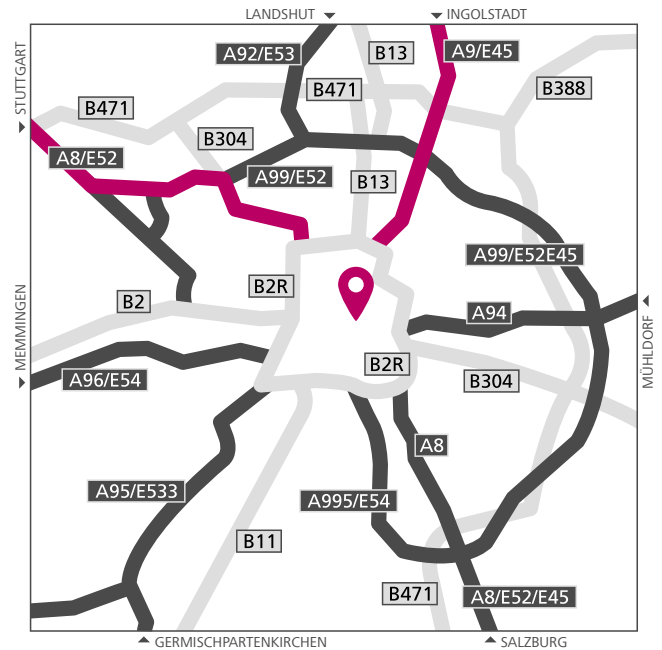

Anfahrt München

Aus Richtung Flughafen München:

- Folgen Sie der Terminalstraße Mitte / Zentralallee in Richtung Süden (links halten).
- Fahren Sie in Richtung Zone West / Urlauber / München / Alle Richtungen / Freising.
- Weiter auf Zentralallee.
- Auffahrt Richtung A92 nehmen.
- Auf der A9 Richtung Salzburg / München / Messe / ICM über die Ausfahrt 4 rechts abfahren.
- Halten Sie sich links auf der A9 in Richtung Salzburg / München / Messe / ICM.
- München-Nord wird passiert.
- Auf der B 2R über die Ausfahrt rechts abfahren.
- Weiter auf Ifflandstraße / Widenmayerstraße / Emil-Riedel-Straße / Oettingenstraße.
- Rechts abbiegen in die Prinzregentenstraße.
- Danach rechts abbiegen in die Von-der-Tann-Straße.
- Rechts abbiegen in die Ludwigstraße.
- Rechts abbiegen auf die Schönfeldstraße.
- Unser Büro befindet sich auf der rechten Seite.

Öffentliche Verkehrsmittel

- Fahren Sie ab Hauptbahnhof mit der U3 in Richtung Moosach bis Haltestelle Odeonsplatz.
- Ab Flughafen fahren Sie mit der S8 in Richtung Herrsching zum Marienplatz und von dort mit der U3 in Richtung Moosach bis Haltestelle Odeonsplatz.
- Orientieren Sie sich am Ausgang zur „Von-der-Tann-Straße“. Folgen Sie der Straße und biegen Sie rechts ab in die Schönfeldstraße. Sie finden uns auf der rechten Seite.