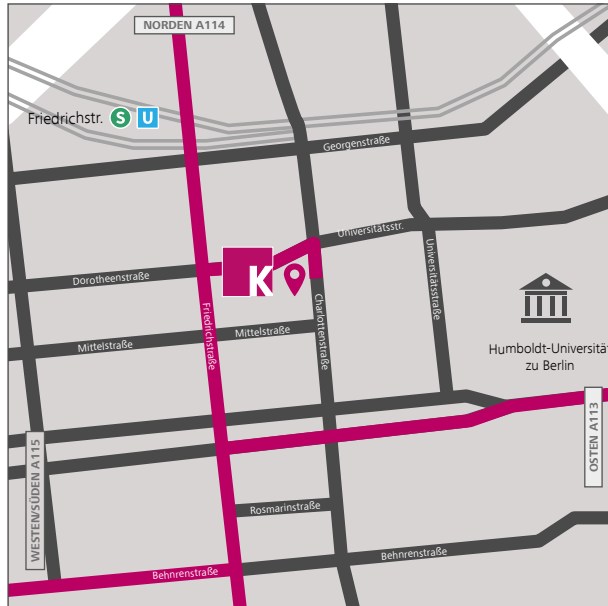

Anfahrt Berlin

Öffentliche Verkehrsmittel:

- Vom Hauptbahnhof kommend U5 (Richtung Hönöw) bis Haltestelle „Unter den Linden“, Fußweg 3 Minuten
- Vom Flughafen Berlin Brandenburg nach Hauptbahnhof Berlin: Flughafen-Express und Regionalbahnen
- Vom Hauptbahnhof kommend bis Haltestelle Friedrichstraße:
Hier können die S-Bahn-Linien S3, S5 und S7 genommen werden, die in diese Richtung fahren

Von Norden:

- Autobahn A114 in Richtung Prenzlauer Promenade/B109.
- Biegen Sie rechts ab auf die Arnold-Zweig-Straße und folgen dieser bis zur Berliner Straße / B96a.
- Fahren Sie weiter auf der Schönhauser Allee und biegen Sie nach 1,4 km rechts ab auf die Torstraße.
- Nach 1,6 km biegen Sie links ab auf die Friedrichstraße und folgen dieser 1 km.
- Danach links abbiegen auf die Dorotheenstraße.
- Das Ziel befindet sich auf der rechten Seite.

Von Westen/Süden:

- Autobahn A115 in Richtung Berlin-Zentrum/Berlin-Zehlendorf.
- Nehmen Sie den linken Fahrstreifen, um auf die A100 Richtung Wilmersdorf/Kurfürstendamm/Flughafen Schönefeld/Dresden zu fahren.
- Nehmen Sie die Ausfahrt Tempelhofer Damm auf die B96.
- Fahren Sie geradeaus auf die Wilhelmstraße.
- Nach ca. 2 km biegen Sie rechts ab auf die Behrenstraße und danach links auf die Friedrichsstraße.
- Danach biegen Sie rechts ab in die Dorotheenstraße.
- Das Ziel befindet sich auf der rechten Seite.

KLIEMT.Arbeitsrecht

Charlottenstraße 42
10117 Berlin
T +49 (0) 30 887154-0
F +49 (0) 30 877154-20
E berlin@kliemt.de

Von Osten:

- Autobahn A113 in Richtung Berlin-Zentrum/Flughafen Schönefeld.
- Weiterfahren auf der A100.
- Bitte bei der Ausfahrt Tempelhofer Damm in Richtung Tempelhofer Damm/B96 fahren.
- Fahren Sie geradeaus auf die Wilhelmstraße.
- Nach ca. 2 km biegen Sie rechts ab auf die die Behrenstraße und danach links auf die Friedrichsstraße.
- Danach biegen Sie rechts ab in die Dorotheenstraße.
- Das Ziel befindet sich auf der rechten Seite.