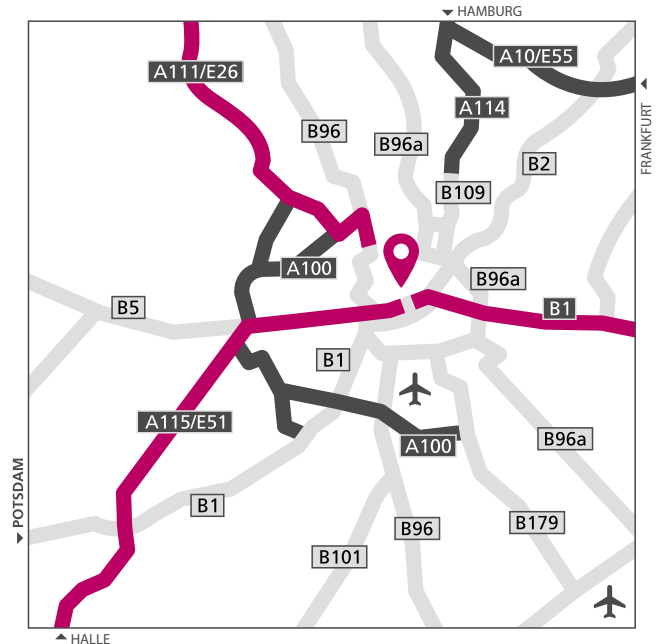

Anfahrt Berlin

Öffentliche Verkehrsmittel:

- Vom Hauptbahnhof kommend U5 (Richtung Hönöw) bis Haltestelle „Unter den Linden“, Fußweg 3 Minuten
- Vom Flughafen Berlin Brandenburg nach Hauptbahnhof Berlin: Flughafen-Express und Regionalbahnen
- Vom Hauptbahnhof kommend bis Haltestelle Friedrichstraße:
Hier können die S-Bahn-Linien S3, S5 und S7 genommen werden, die in diese Richtung fahren

Von Norden:

- Autobahn A114 in Richtung Prenzlauer Promenade/B109.
- Biegen Sie rechts ab auf die Arnold-Zweig-Straße und folgen dieser bis zur Berliner Straße / B96a.
- Fahren Sie weiter auf der Schönhauser Allee und biegen Sie nach 1,4 km rechts ab auf die Torstraße.
- Nach 1,6 km biegen Sie links ab auf die Friedrichstraße und folgen dieser 1 km.
- Danach links abbiegen auf die Dorotheenstraße.
- Das Ziel befindet sich auf der rechten Seite.

Von Westen/Süden:

- Autobahn A115 in Richtung Berlin-Zentrum/Berlin-Zehlendorf.
- Nehmen Sie den linken Fahrstreifen, um auf die A100 Richtung Wilmersdorf/Kurfürstendamm/Flughafen Schönefeld/Dresden zu fahren.
- Nehmen Sie die Ausfahrt Tempelhofer Damm auf die B96.
- Fahren Sie geradeaus auf die Wilhelmstraße.
- Nach ca. 2 km biegen Sie rechts ab auf die Behrenstraße und danach links auf die Friedrichsstraße.
- Danach biegen Sie rechts ab in die Dorotheenstraße.
- Das Ziel befindet sich auf der rechten Seite.

KLIEMT.Arbeitsrecht

Charlottenstraße 42
10117 Berlin
T +49 (0) 30 887154-0
F +49 (0) 30 877154-20
E berlin@kliemt.de

Von Osten:

- Autobahn A113 in Richtung Berlin-Zentrum/Flughafen Schönefeld.
- Weiterfahren auf der A100.
- Bitte bei der Ausfahrt Tempelhofer Damm in Richtung Tempelhofer Damm/B96 fahren.
- Fahren Sie geradeaus auf die Wilhelmstraße.
- Nach ca. 2 km biegen Sie rechts ab auf die die Behrenstraße und danach links auf die Friedrichsstraße.
- Danach biegen Sie rechts ab in die Dorotheenstraße.
- Das Ziel befindet sich auf der rechten Seite.